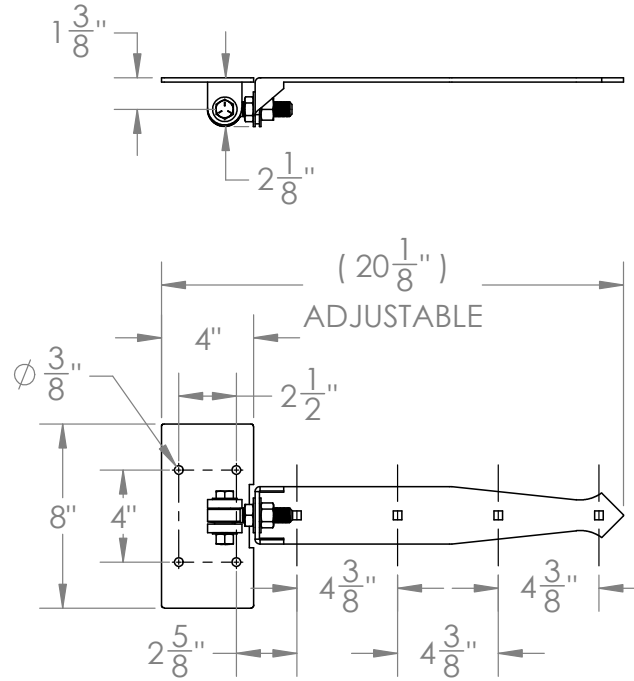

DOOR / GATE MAX LOAD DISTANCE (LBS)

DIM "B" HINGE DISTANCE	DIM "A" DOOR WIDTH								
	4'	5'	6'	7'	8'	10'	12'	14'	16'
24"	1163	931	775	665	581	465	387	332	290
30"	1454	1163	969	831	727	581	484	415	363
36"	1745	1396	1163	997	872	698	581	498	436
42"	2036	1629	1357	1163	1018	814	678	581	509
48"	2327	1862	1551	1330	1163	931	775	665	581
54"	2618	2095	1745	1496	1309	1047	872	748	654
60"	2909	2327	1939	1662	1454	1163	969	831	727