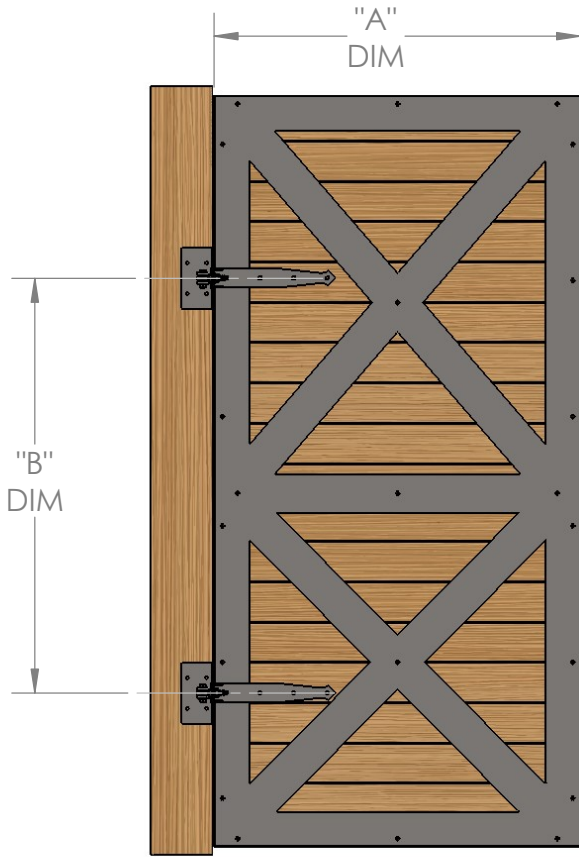

DOOR / GATE MAX LOAD DISTANCE (LBS)

DIM "B" HINGE DISTANCE	DIM "A" DOOR WIDTH								
	4'	5'	6'	7'	8'	10'	12'	14'	16'
24"	1163	931	775	665	581	465	387	332	290
30"	1454	1163	969	831	727	581	484	415	363
36"	1745	1396	1163	997	872	698	581	498	436
42"	2036	1629	1357	1163	1018	814	678	581	509
48"	2327	1862	1551	1330	1163	931	775	665	581
54"	2618	2095	1745	1496	1309	1047	872	748	654
60"	2909	2327	1939	1662	1454	1163	969	831	727