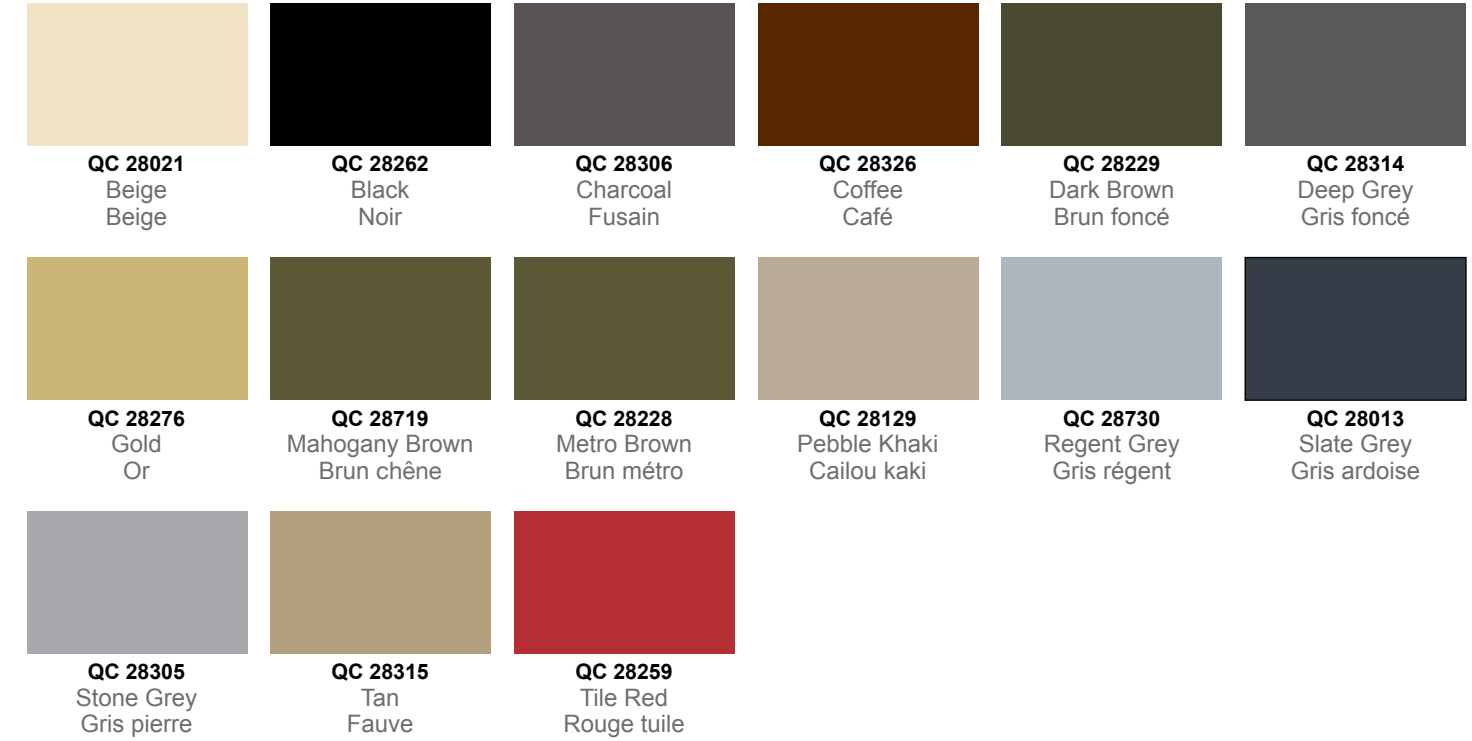

EARTH TONES | Couleurs terre