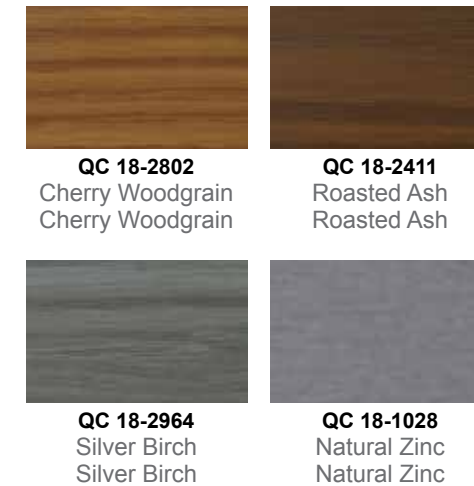

POLYURETHANE | Polyuréthane

POLYESTER | Polyester

PRINT SERIES | Série d'impression